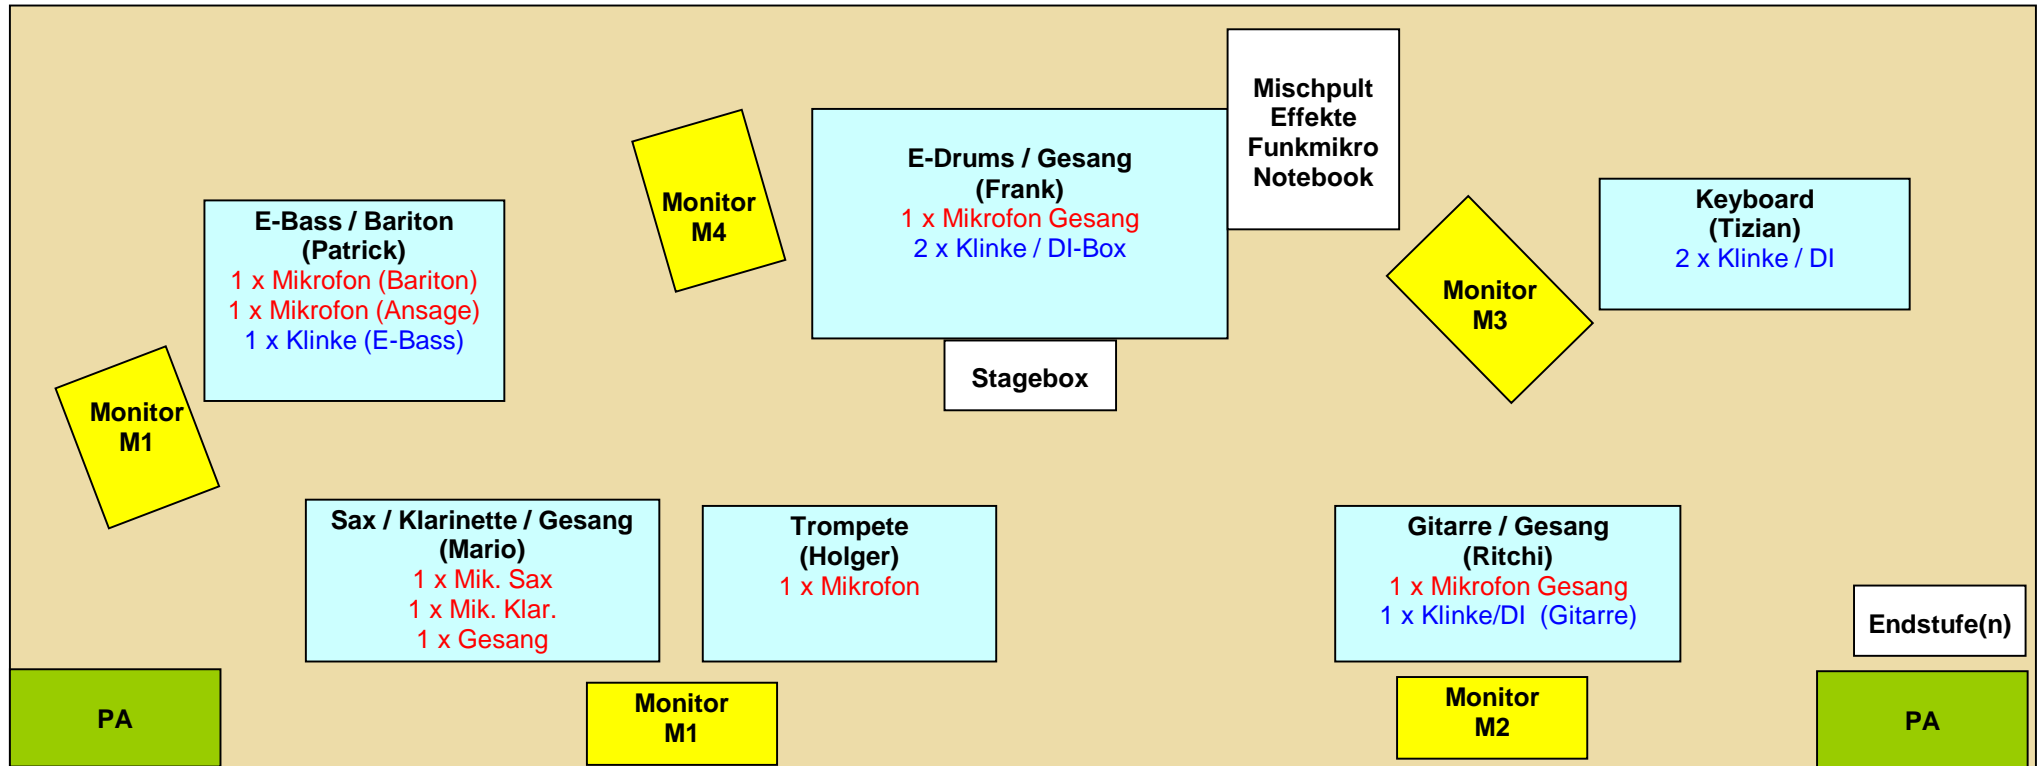

Bühnenplan Waidbachtaler

Mischpult	mindestens 24 Kanäle
Effekte	Hall, EQ - bzw. Digitalmixer
Mikrofone	7
DI-Boxen	7
Stromanschluss	1x 230 Volt
Bühnenmaße	min. 6m (breit) 4m (tief)

Licht- und Tontechnik wird in der Regel von uns selbst mitgebracht.

Licht	je nach Bedarf
Stromanschluss	1x 32A CEE oder 16A CEE 1x 230 Volt

Stand: 24.09.2016